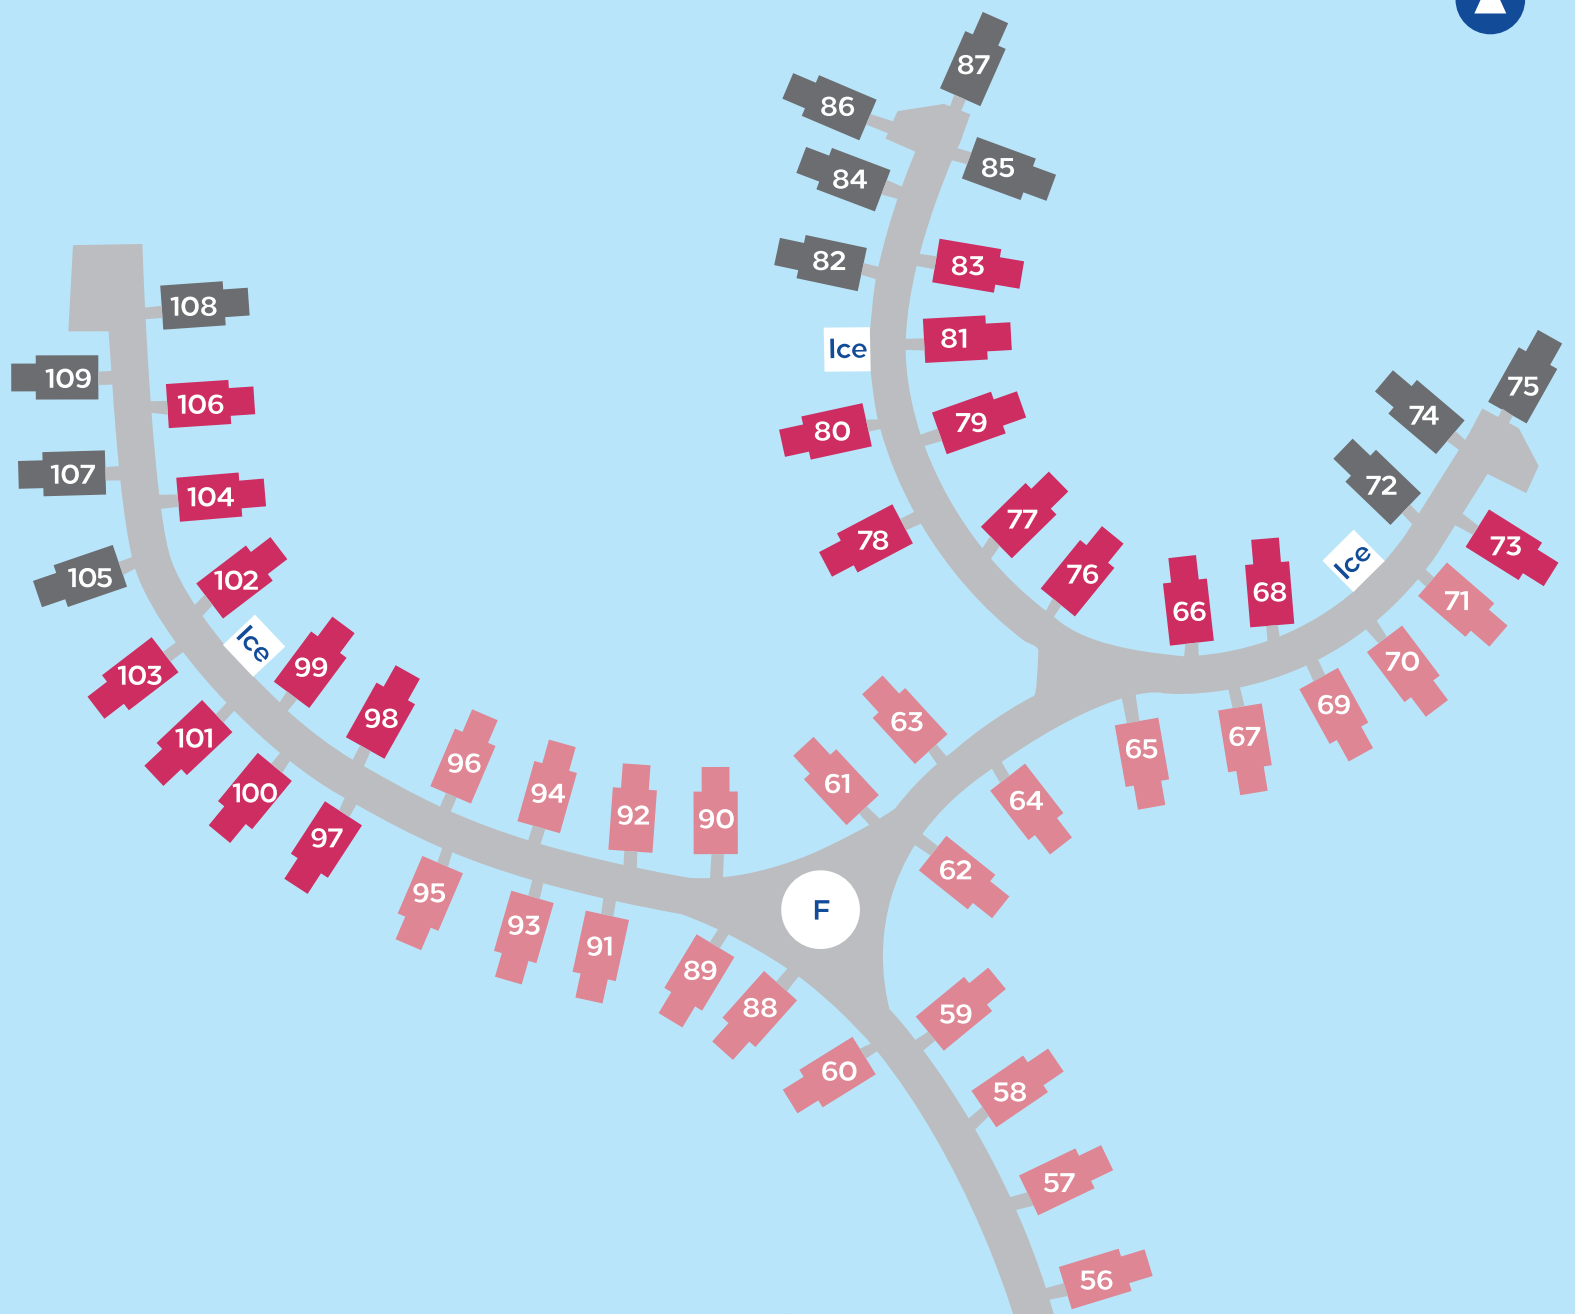

Hilton Moorea Lagoon Resort & Spa 施設マップ

バンガロー 56 - 109
 本館/バンガロー 1 - 55

- 
- Hilton**
 MOOREA LAGOON
 RESORT & SPA
- プレミアム パノラミック 水上バンガロー (12)
 - パノラミック 水上バンガロー (19)
 - 水上バンガロー (23)
 - ラグーン バンガロー (3)
 - ガーデン プールスイート (2)
 - デラックス ガーデン プール バンガロー (26)
 - ガーデン プール バンガロー (19)
 - ガーデン バンガロー (2)
 - 本館
- A ロビー
 - B 池
 - C アリイ バヒネ レストラン
 - D ロツイ グリル&バー
 - E エイメオ バー
 - F トアテア クレープリー & バー
 - G プール
 - H テニスコート
 - I フィットネスセンター
 - J スパ
 - K 水上スポーツセンター
 - L プティック
 - M ミーティングルーム
 - N パーキング
 - O 棧橋
 - P アクティビティ&コンシェルジュデスク
- Ice 製氷機