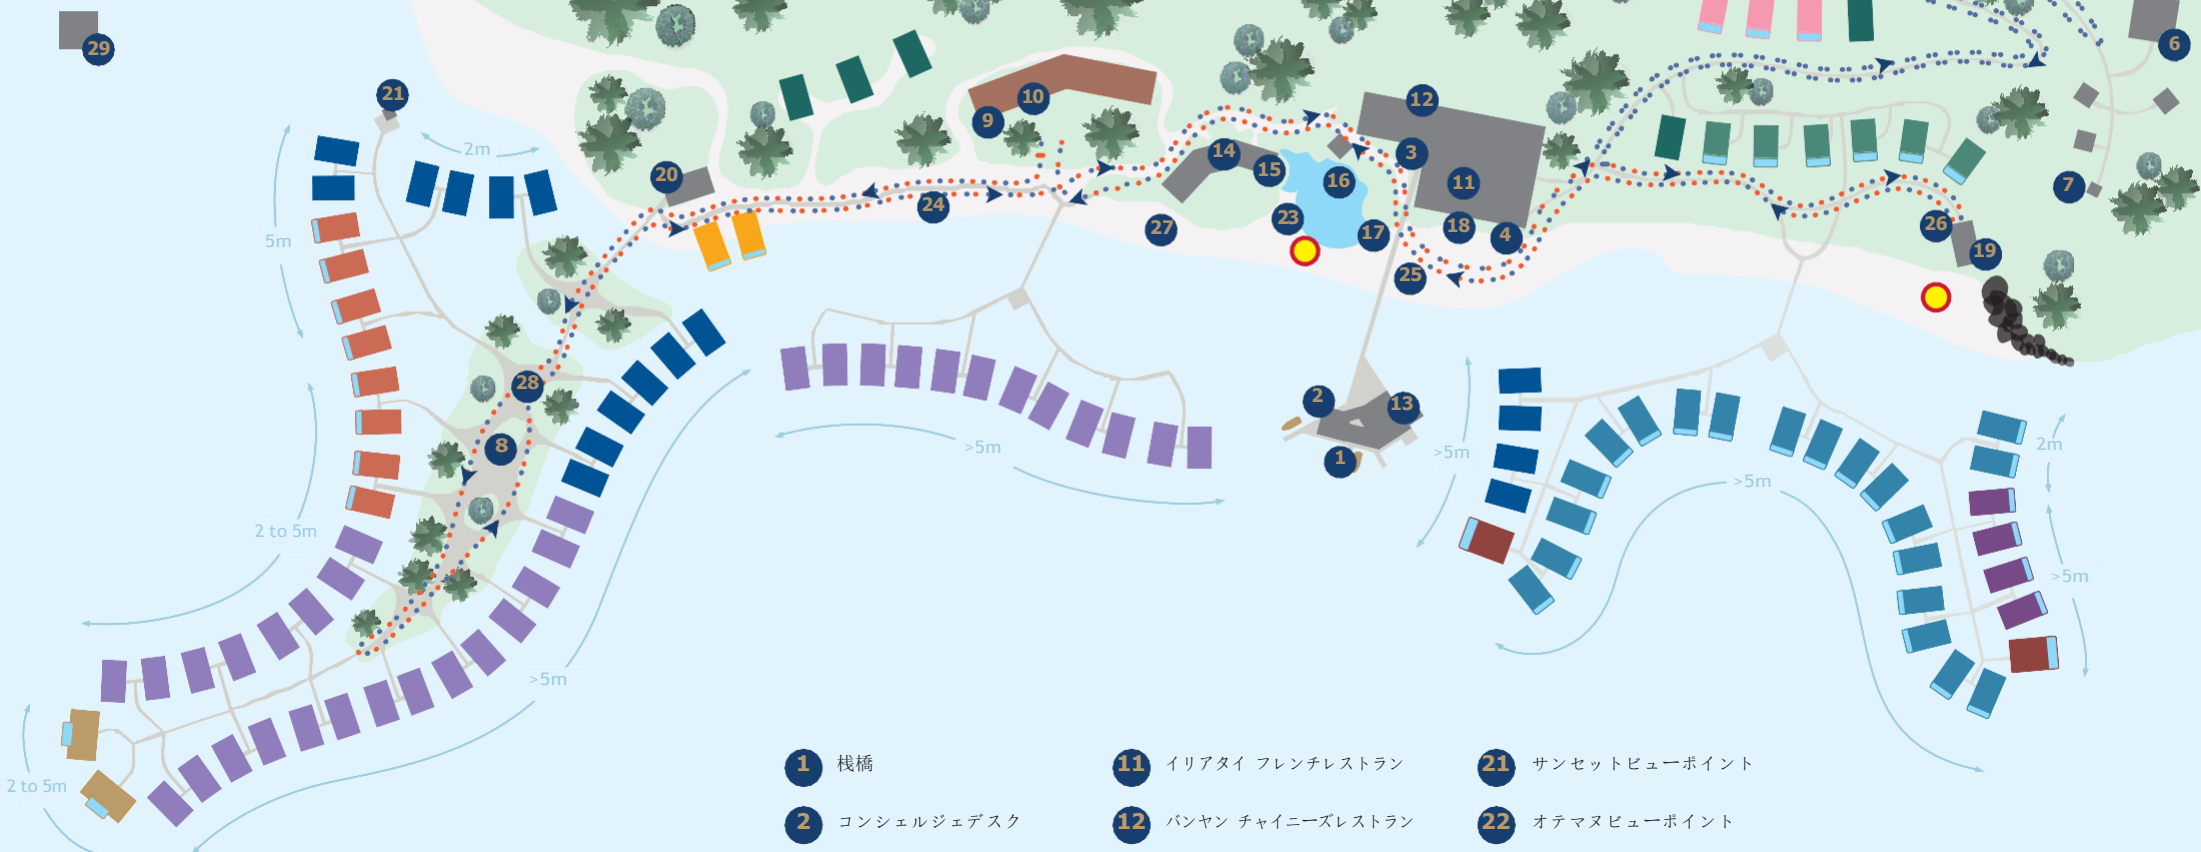

CONRAD[®]

BORA BORA NUI

客室と施設

- | | |
|---|---|
|  ラグーンビュースイート |  オテマヌビュー プール水上ヴィラ |
|  トロピカルヴィラビーチビュー |  デラックス 水上ヴィラ |
|  トロピカルプールヴィラビーチビュー |  プール水上ヴィラ |
|  トロピカルプールヴィラ エンドレスラグーンビュー |  サンセットビュー プール水上ヴィラ |
|  ビーチ プールヴィラ |  ロイヤル プール水上ヴィラ |
|  水上ヴィラ |  プレジデンシャル 水上ヴィラ |

- 1** 栈橋
- 2** コンシェルジュデスク
- 3** レセプション
- 4** ブティック
- 5** セントアムールチャペル
- 6** ヒナスバ
- 7** ヒナビューテラス
- 8** トロピカルガーデン
- 9** タマリキ キッズクラブ
- 10** フィットネスセンター

- 11** イリアタイ フレンチレストラン
- 12** バンヤン チャイニーズレストラン
- 13** ウバウバ ラウンジバー
- 14** タムレ ビーチグリル
- 15** タラバ プールバー
- 16** インフィニティプール
- 17** アクティビティデスク
- 18** ミーティングルーム
- 19** ブラックロック
- 20** テニスコート

- 21** サンセットビューポイント
- 22** オテマヌビューポイント
- 23** メインビーチ
- 24** コクーンビーチ
- 25** ヒルトンオーナーズビーチ
- 26** ゴルフとスポーツシミュレーター
- 27** 水上アクティビティベース
- 28** ポリネシアンハウス
- 29** 水上ヘリパッド

-  高台避難エリア
-  緊急避難エリア
-  ランニングトラックA
1.70km
-  ランニングトラックB
2.50km