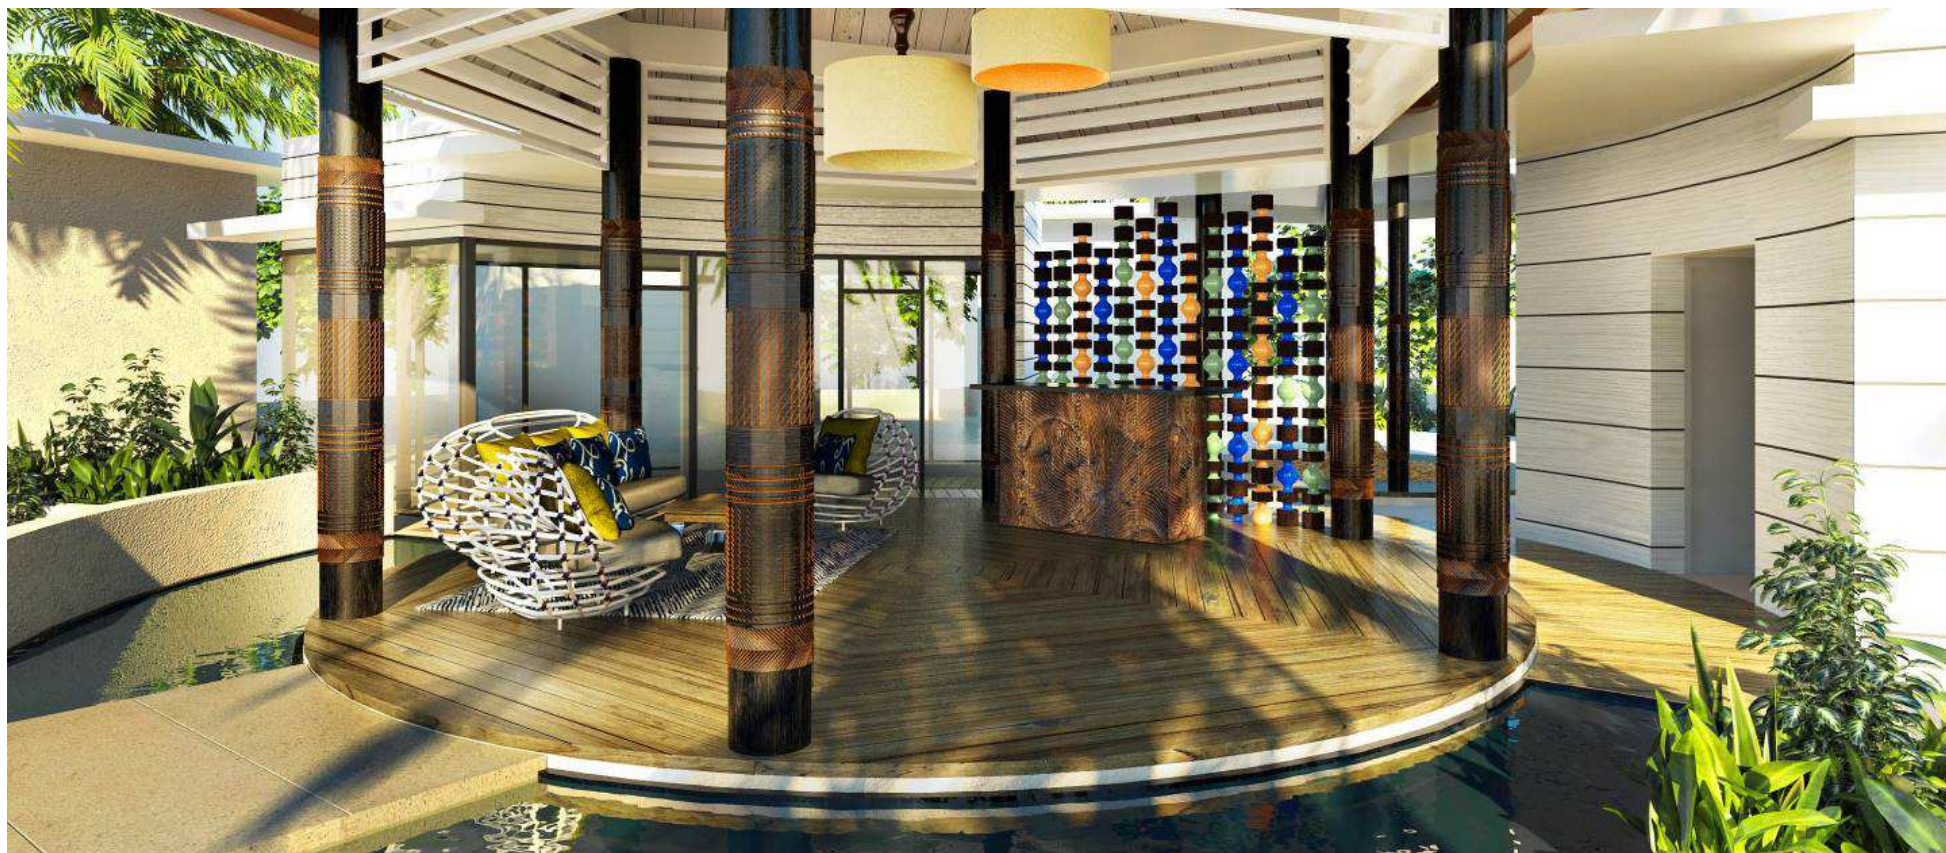

ベアフット-レストラン、バー&グリル
カジュアルにリラックスできるプールに面したバーレストランです。

プルマン ナンディベイ リゾート&スパ

スパ@プルマン
受付エリアにて6つの個別ブレをご用意

プルマン ナンディベイ リゾート&スパ

ソングニ ボールルーム
チェックイン前の待機エリア

プルマン ナンディベイ リゾート&スパ

ソングニ ボールルーム
個室宴会場

プルマン ナンディベイ リゾート&スパ

4つのシグネチャーレストラン&3つのバー

- マンギティ(全日お食事を提供)
- ダンダン レストラン(カジュアルダイニング)
- ローバー (ロビーバー)
- ベアフット バー&グリル(プールサイド)
- カア レストラン (専門バー&レストラン)

プルマンによる健康体験

- デイSPA - 6つのスパブレ
- 3つのスイミングプール (大人限定プールも含む)
- ジム
- ヨガルーム
- テニスコート