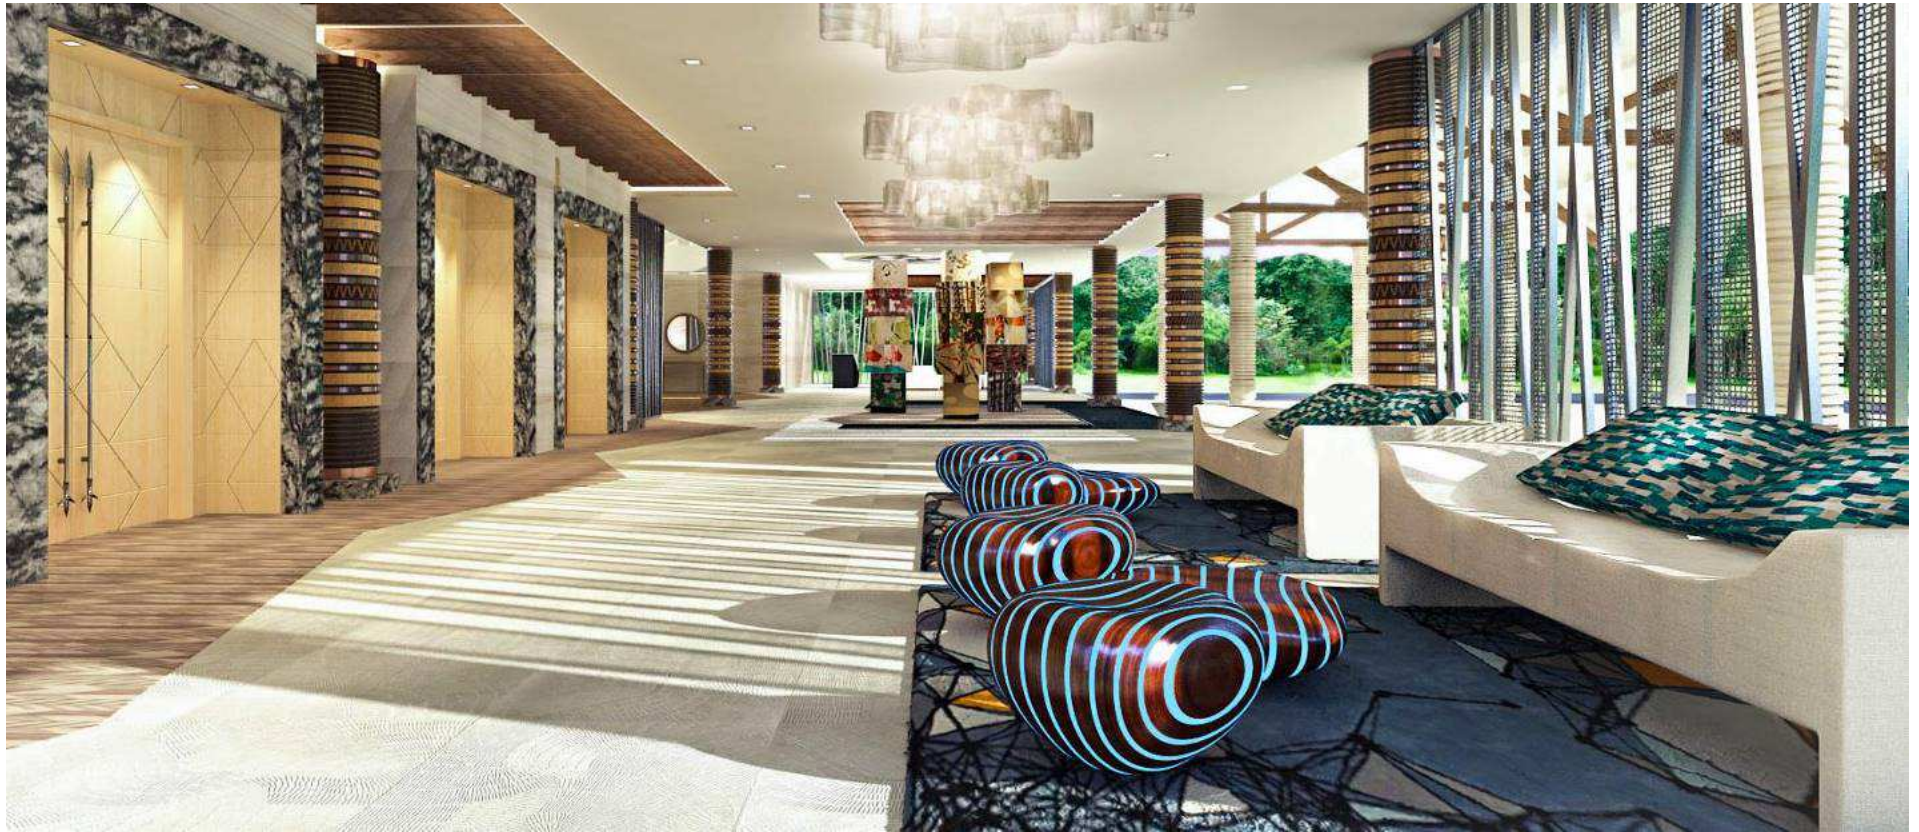

ベアフット-レストラン、バー&グリル
カジュアルにリラックスできるプールに面したバーレストランです。

プルマン ナンディベイ リゾート&スパ

スパ@プルマン
受付エリアにて6つの個別ブレをご用意

プルマン ナンディベイ リゾート&スパ

ソングニ ボールルーム
チェックイン前の待機エリア

プルマン ナンディベイ リゾート&スパ

ソングニ ボールルーム
個室宴会場

プルマン ナンディベイ リゾート&スパ

4つのシグネチャーレストラン&3つのバー

- マンギティ(全日お食事を提供)
- ダンダン レストラン(カジュアルダイニング)
- ローバー (ロビーバー)
- ベアフット バー&グリル(プールサイド)
- カア レストラン (専門バー&レストラン)

プルマンによる健康体験

- デイSPA - 6つのスパブレ
- 3つのスイミングプール (大人限定プールも含む)
- ジム
- ヨガルーム
- テニスコート