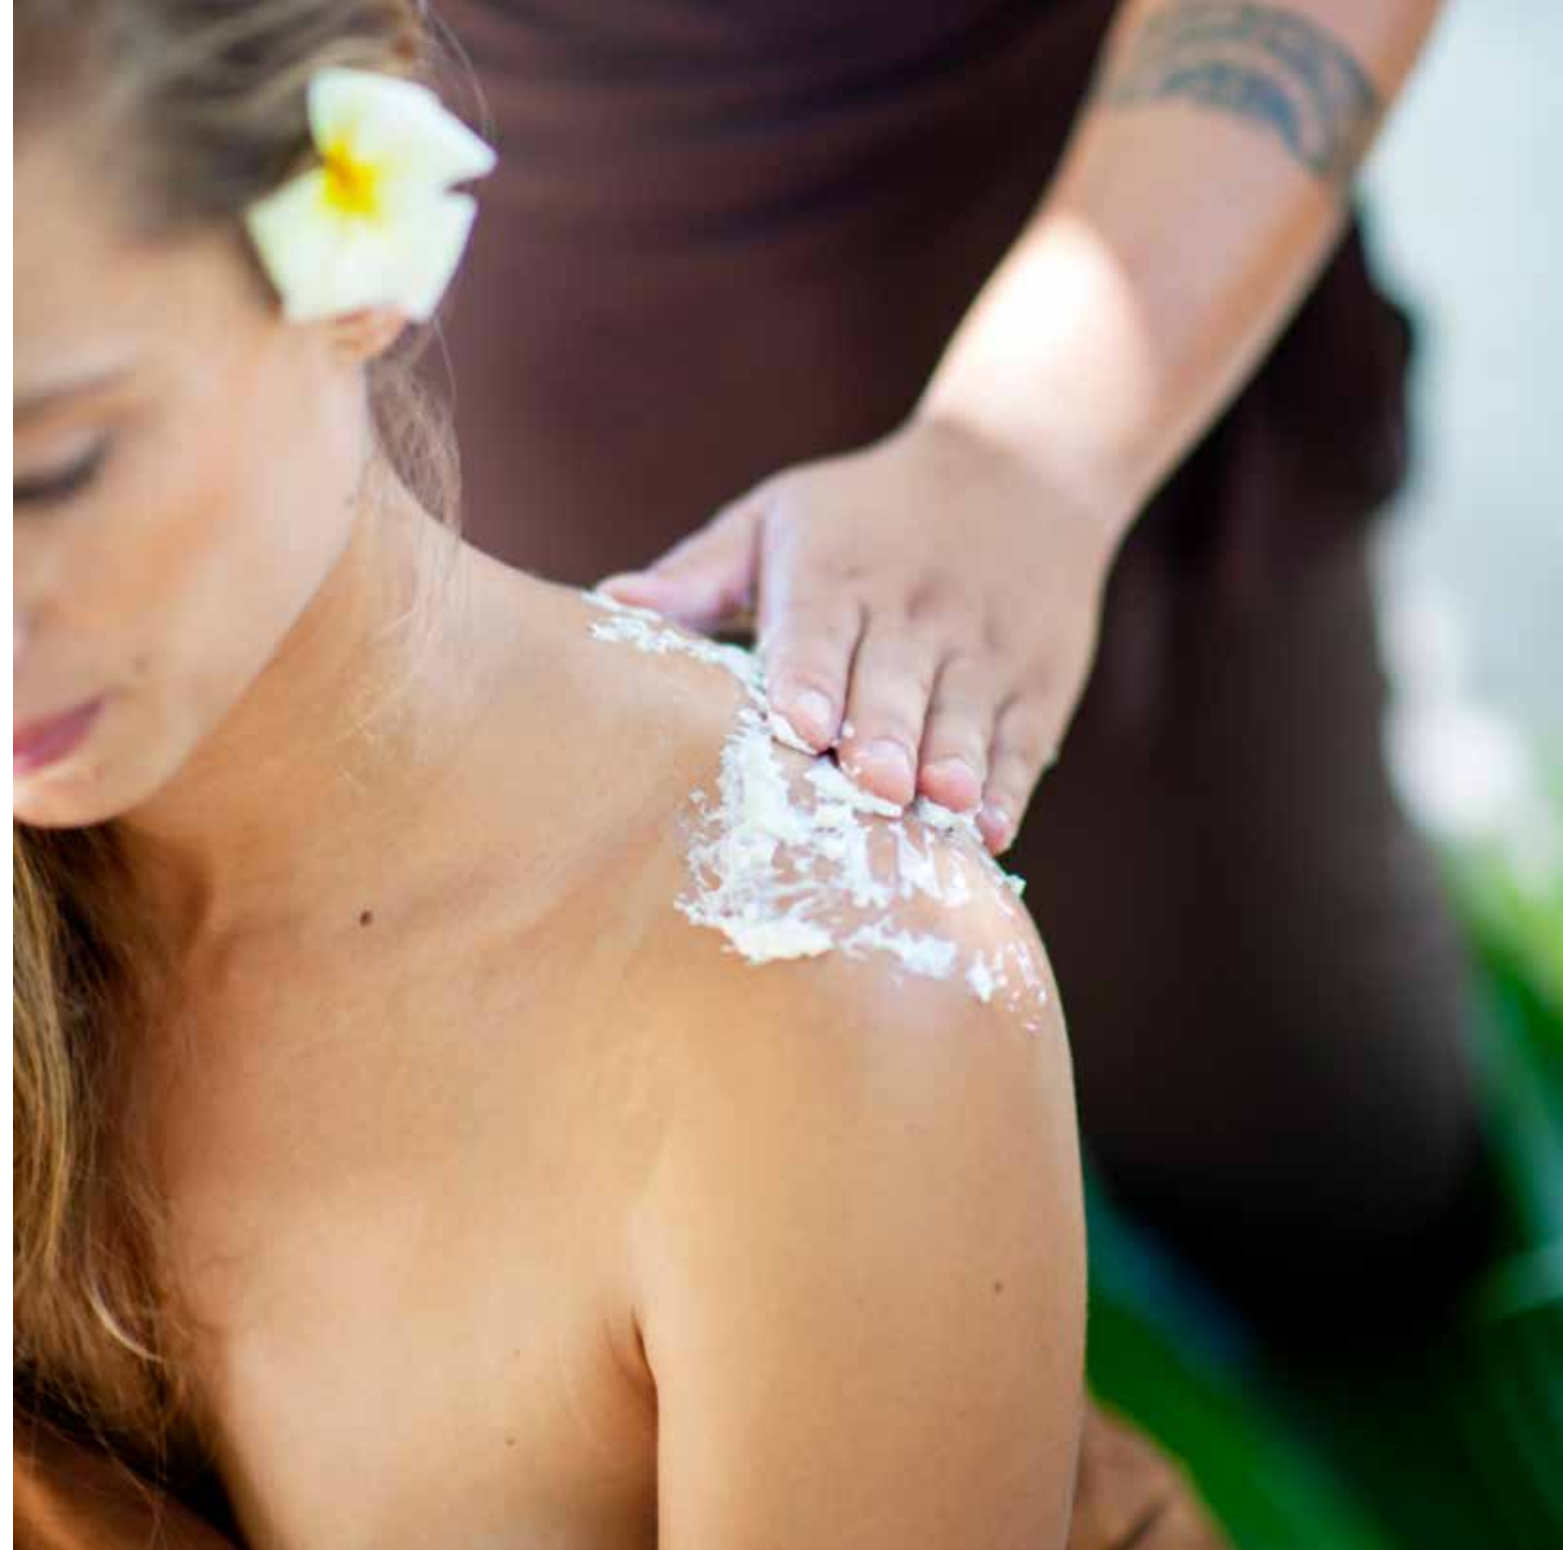

A relaxing full-body massage, combining Western drainage techniques, energising Asian methods, and muscle-relaxing Polynesian movements. Time to unwind...

MASSAGE ÉNERGISANT ENERGIZING MASSAGE

50 min ..... 20 500 CFP

80 min ..... 28 500 CFP

Alternant des techniques énergétiques et des mouvements de digito-pression pour dénouer toutes les tensions, il est conseillé avant ou après un effort. Ressourcé, le corps retrouve toute son énergie.

This massage alternates between vigorous massage strokes and pressure point techniques to unknot tense muscles, and it is recommended either before or after physical exertion. The body is recharged and ready to go.

MASSAGE HARMONISANT HARMONIZING MASSAGE

50 min ..... 20 500 CFP

80 min ..... 28 500 CFP

Inspiré de techniques asiatiques, sensoriellement envoûtant, il travaille les sens et les énergies du corps pour les rééquilibrer et les libérer. En apaisant le corps, il lui rend son dynamisme.

Inspired by Asian techniques and sensorially bewitching, this massage activates the senses, while realigning and releasing stored energy. A soothed and relaxed body regains strength and energy.

Les tarifs affichés ci-dessus sont sujets à des frais de service de 4%.

Above rates are subject to a service fee of 4%.