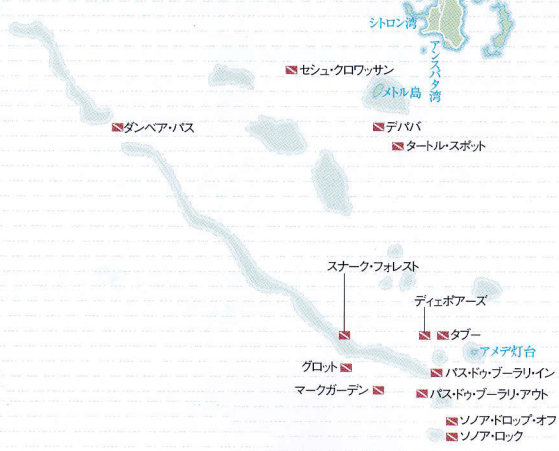

0 5km

セシュクワッサン
ダンベア・バス

セシュクワッサン

デババ

タートル・スポット

スナーク・フォレスト

グロット

グロット
マークガーデン

ディエボアーズ

タブー

アメデ灯台

バス・ドゥ・ブーラライン
バス・ドゥ・ブーラリアウト

ソノアドロップ・オフ
ソノア・ロック